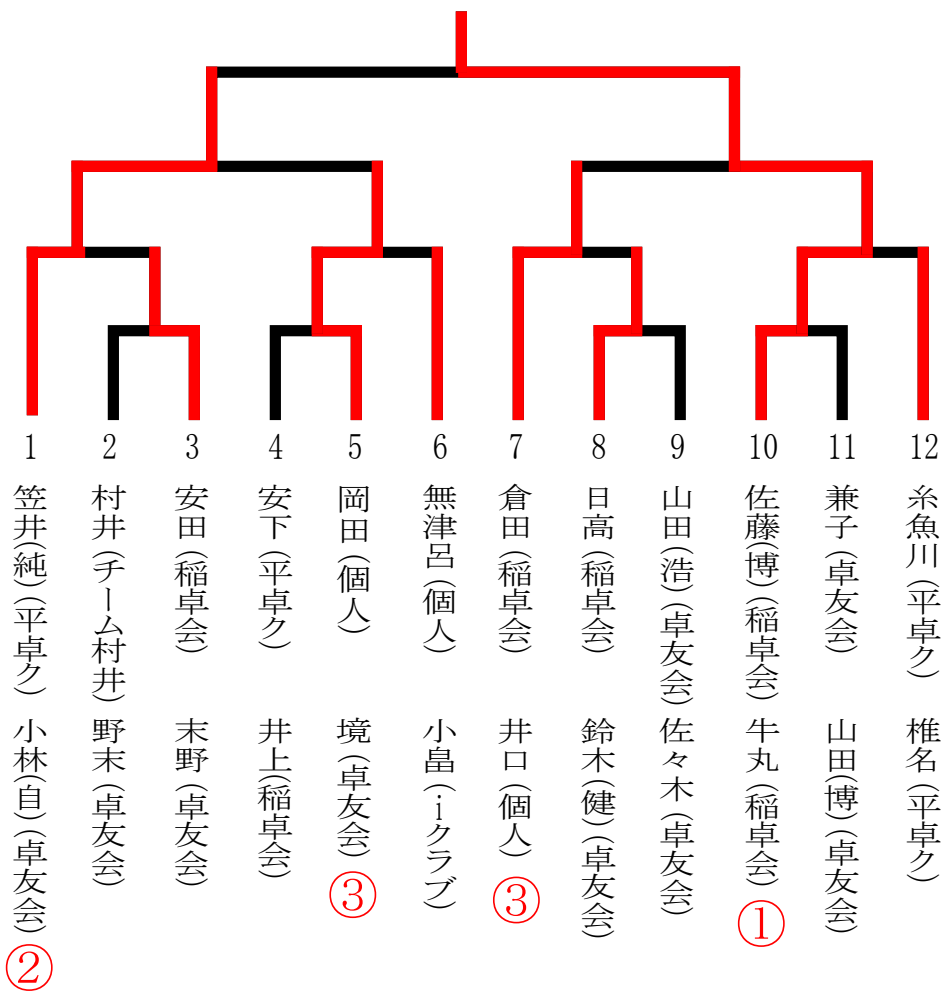

第50回市民大会【ダブルス】結果 [Aグループ]

佐藤(博) (稲卓会)
牛丸(稲卓会)

木村 (卓友会)
田中 (卓友会)

第50回市民大会【ダブルス】結果 [Bグループ]