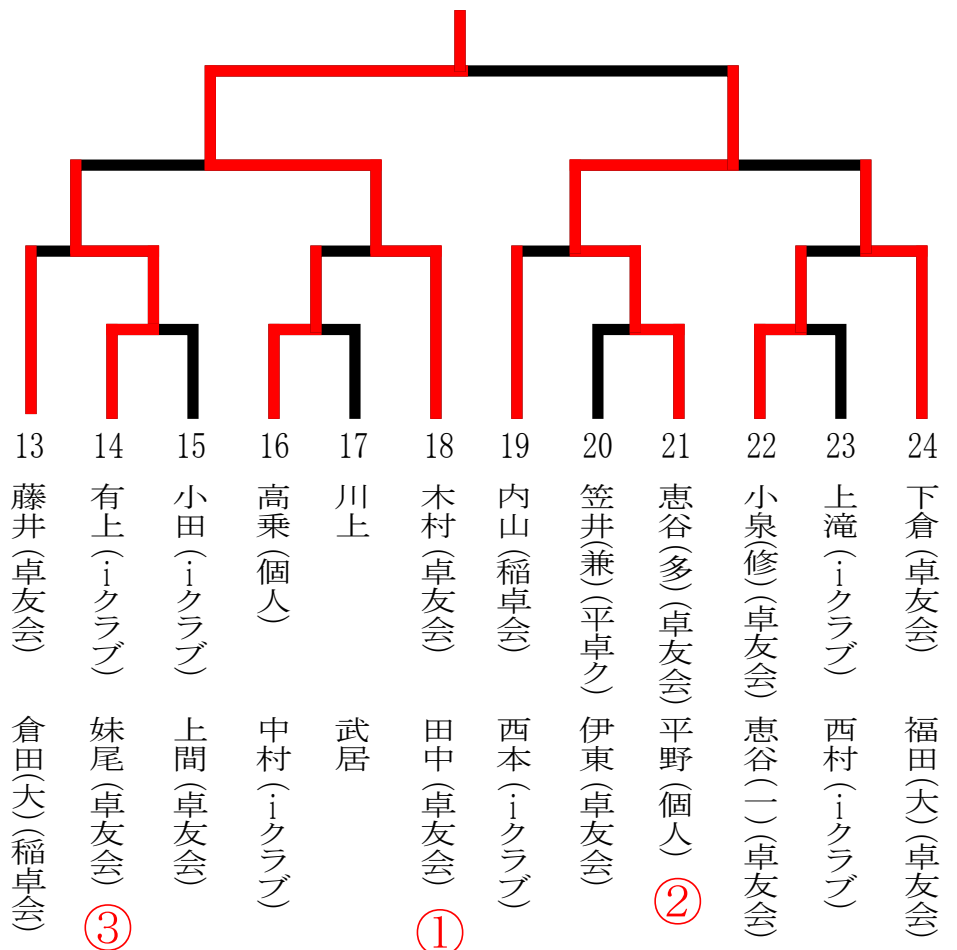

第50回市民大会【ダブルス】結果 [Aグループ]

佐藤(博) (稲卓会)
牛丸(稲卓会)

木村 (卓友会)
田中 (卓友会)

第50回市民大会【ダブルス】結果 [Bグループ]